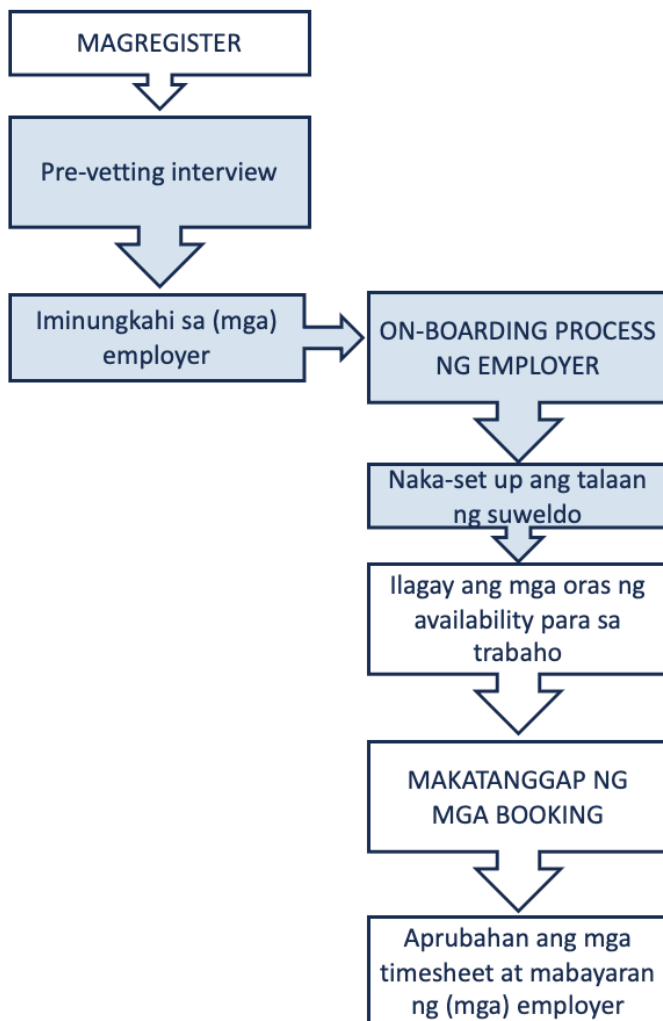

Mga flowchart ng onboarding sa WorkLB

MGA NAGHAHANAP NG TRABAHO

Ang mga hakbang na may kulay na asul ay isinasagawa ng WorkLB at ng aming mga partner na employer. Ang mga hakbang sa puti ay nasa iyo.

MGA TAGAPAG-EMPLOYO

Ang mga hakbang na may kulay na asul ay isinasagawa ng WorkLB. Ang mga hakbang sa puti ay pababa sa employer. (Ngunit makakatulong kami.)