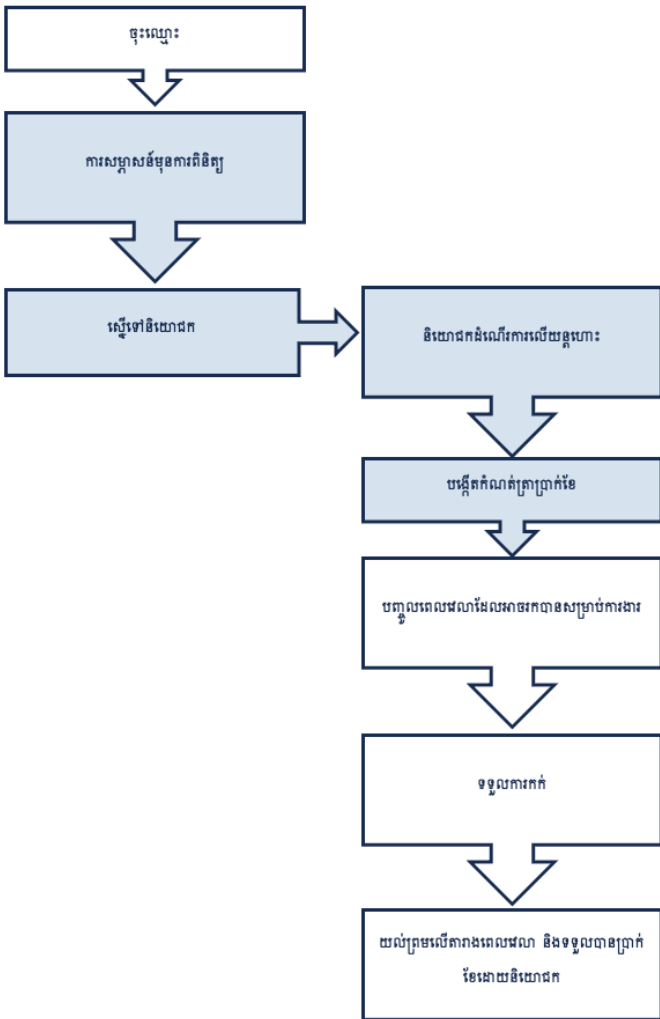

# WorkLB លើតារាងដំបូរ

## អ្នក ែស្វ័យ ងរកការងារ

ជំហានពណ៌ស្បែកត្រូវបានអនុវត្តដោយ WorkLB និងនិយោជកដែលរស់នៅទូទាំង។ ជំហានពណ៌ស៊ីស្រាប់អ្នក។

# និយោជក

ជំហានពលរដ្ឋរៀនត្រូវបានអនុវត្តដោយ WorkLB ។ ជំហាននៅក្នុងពណ៌សគឺធ្លាក់ទៅនិយោជក។ (ប៉ុន្តែយើងអាចជួយបាន។)